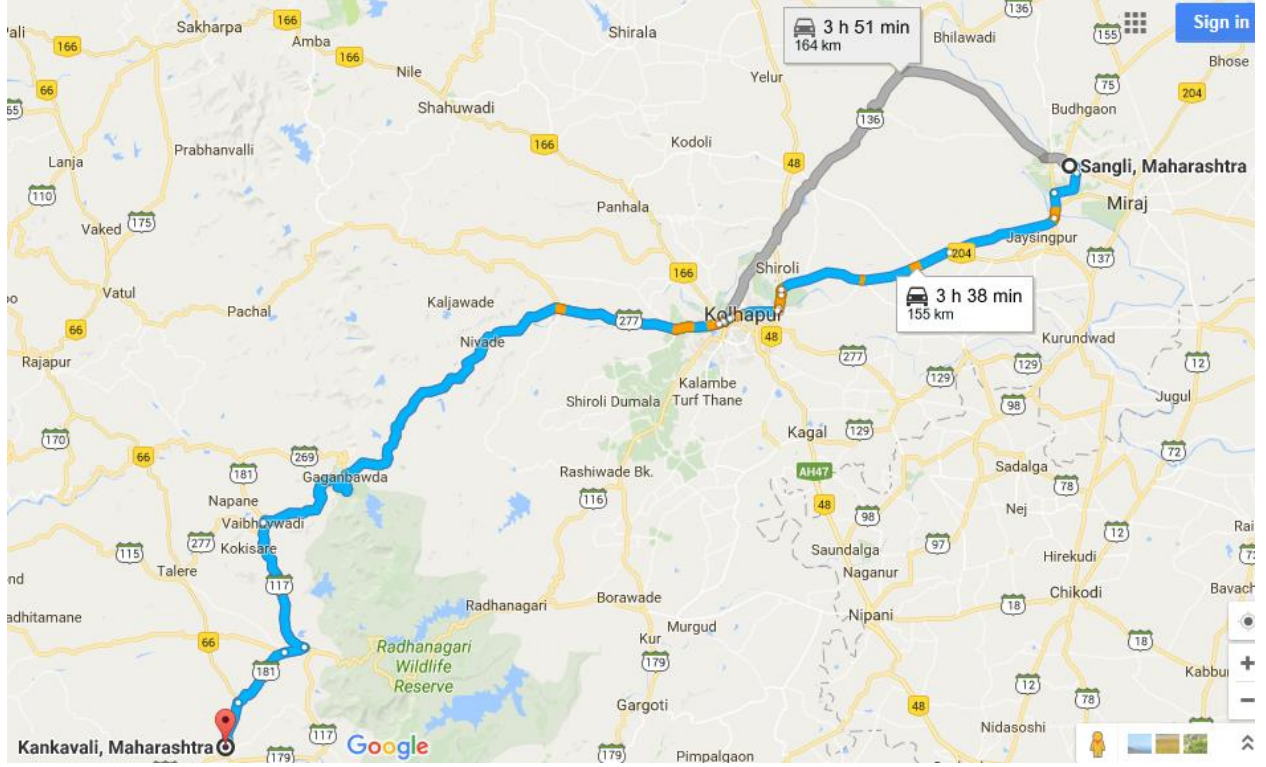

5. सांगली ते चिंदर त्रिंबक / मसुरे

कणकवलीला पोहोचल्यानंतर पुढे चिंदर-त्रिंबकला पोहोचण्यासाठी उपलब्ध मार्ग [पान क्र. १०](#) वर दाखवले आहेत.

कणकवलीला पोहोचल्यानंतर पुढे मसुन्याला पोहोचण्यासाठी उपलब्ध मार्ग [पान क्र. ११](#) वर दाखवले आहेत.