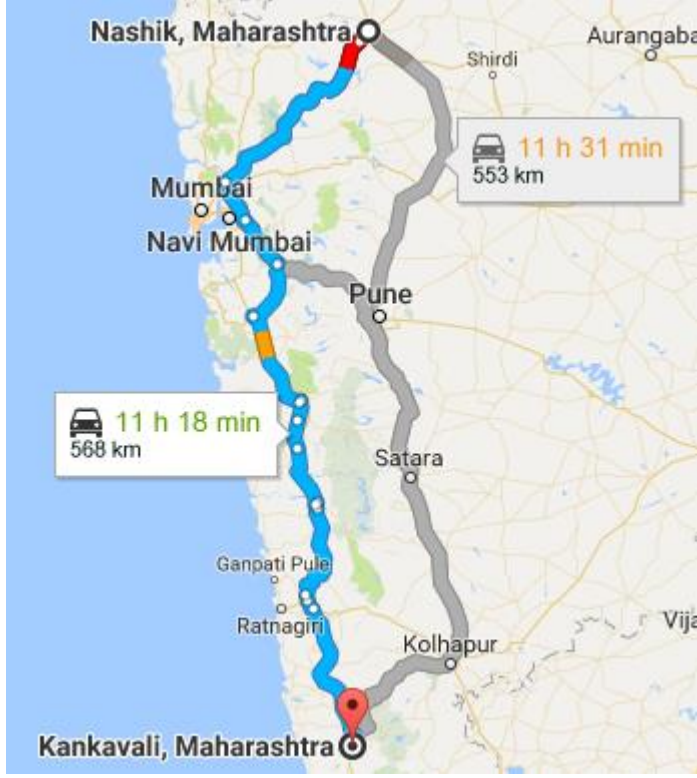

7. नाशिक ते चिंदर त्रिंबक / मसुरे

कणकवलीला पोहोचल्यानंतर पुढे चिंदर-त्रिंबकला पोहोचण्यासाठी उपलब्ध मार्ग [पान क्र. १०](#) वर दाखवले आहेत.

कणकवलीला पोहोचल्यानंतर पुढे मसुन्याला पोहोचण्यासाठी उपलब्ध मार्ग [पान क्र. ११](#) वर दाखवले आहेत.