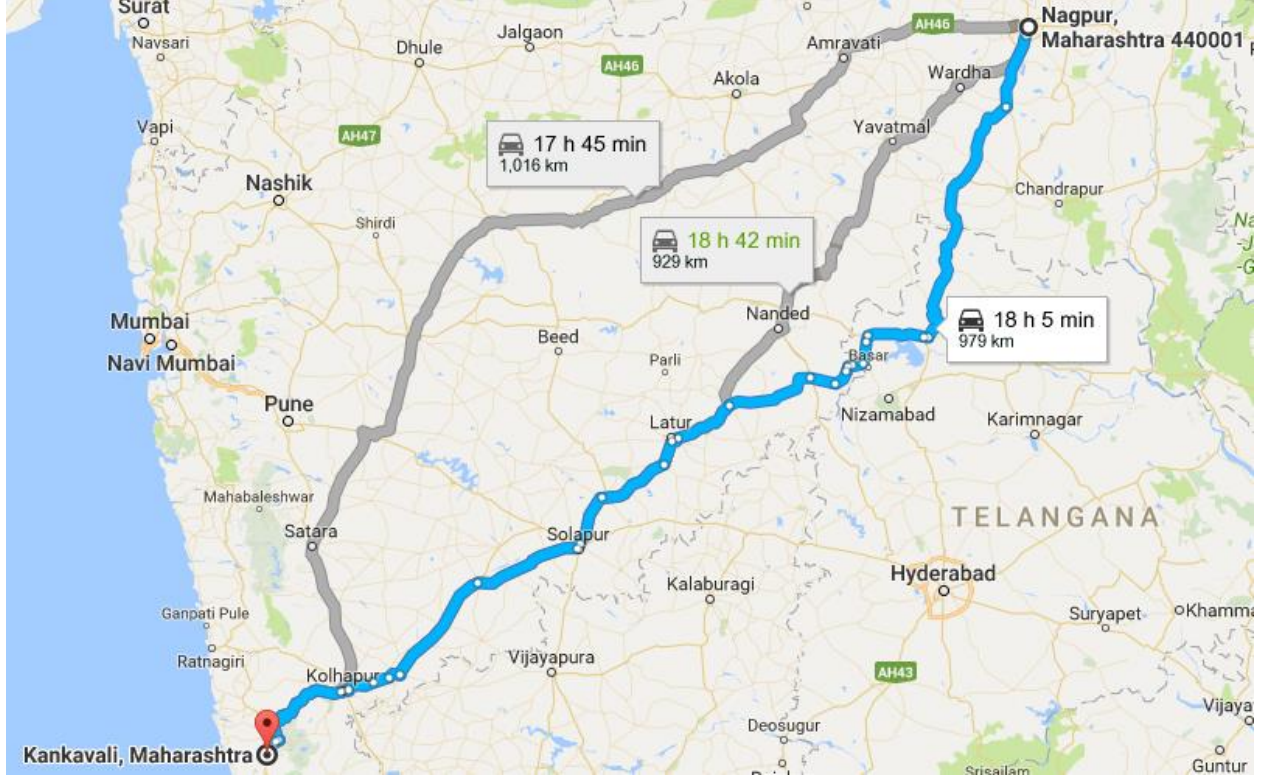

8. नागपूर ते चिंदर त्रिंबक / मसुरे

कणकवलीला पोहोचल्यानंतर पुढे चिंदर-त्रिंबकला पोहोचण्यासाठी उपलब्ध मार्ग [पान क्र. १०](#) वर दाखवले आहेत.

कणकवलीला पोहोचल्यानंतर पुढे मसुन्याला पोहोचण्यासाठी उपलब्ध मार्ग [पान क्र. ११](#) वर दाखवले आहेत.