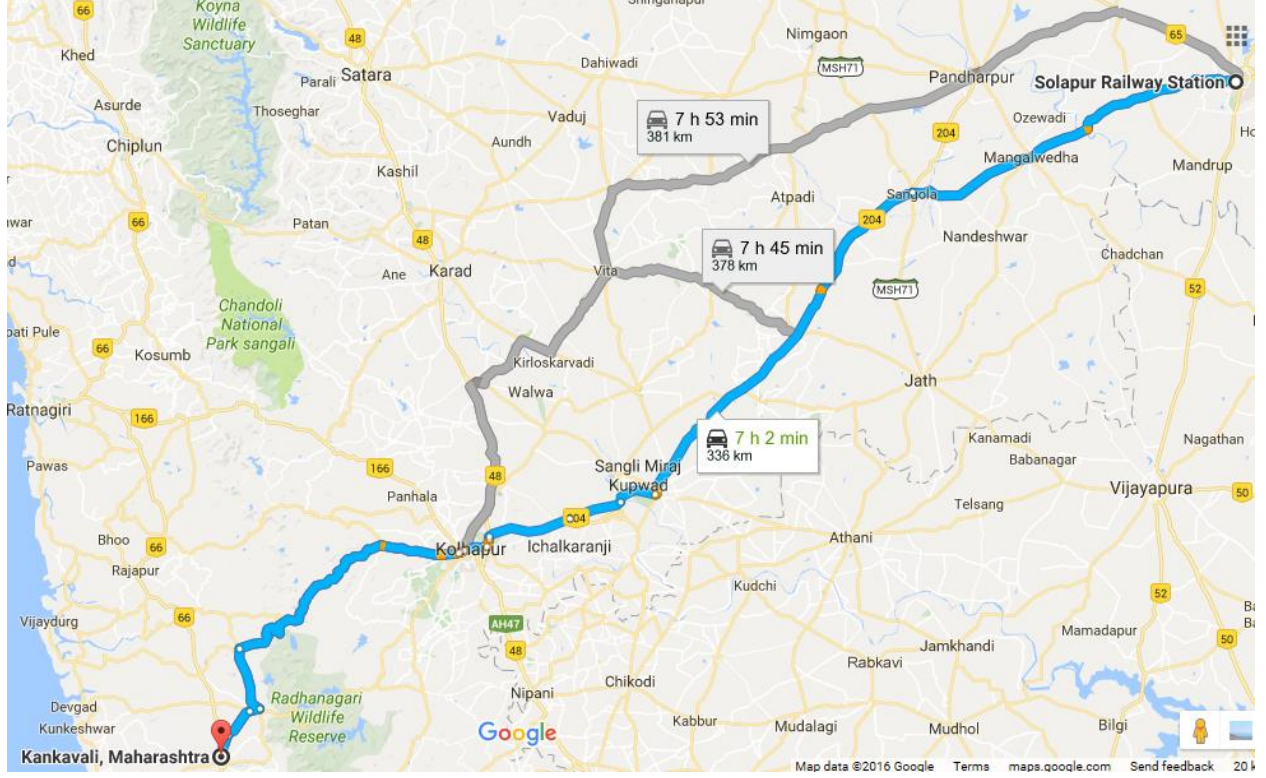

4. सोलापूर ते चिंदर त्रिंबक / मसुरे

कणकवलीला पोहोचल्यानंतर पुढे चिंदर-त्रिंबकला पोहोचण्यासाठी उपलब्ध मार्ग [पान क्र. १०](#) वर दाखवले आहेत.

कणकवलीला पोहोचल्यानंतर पुढे मसुन्याला पोहोचण्यासाठी उपलब्ध मार्ग [पान क्र. ११](#) वर दाखवले आहेत.