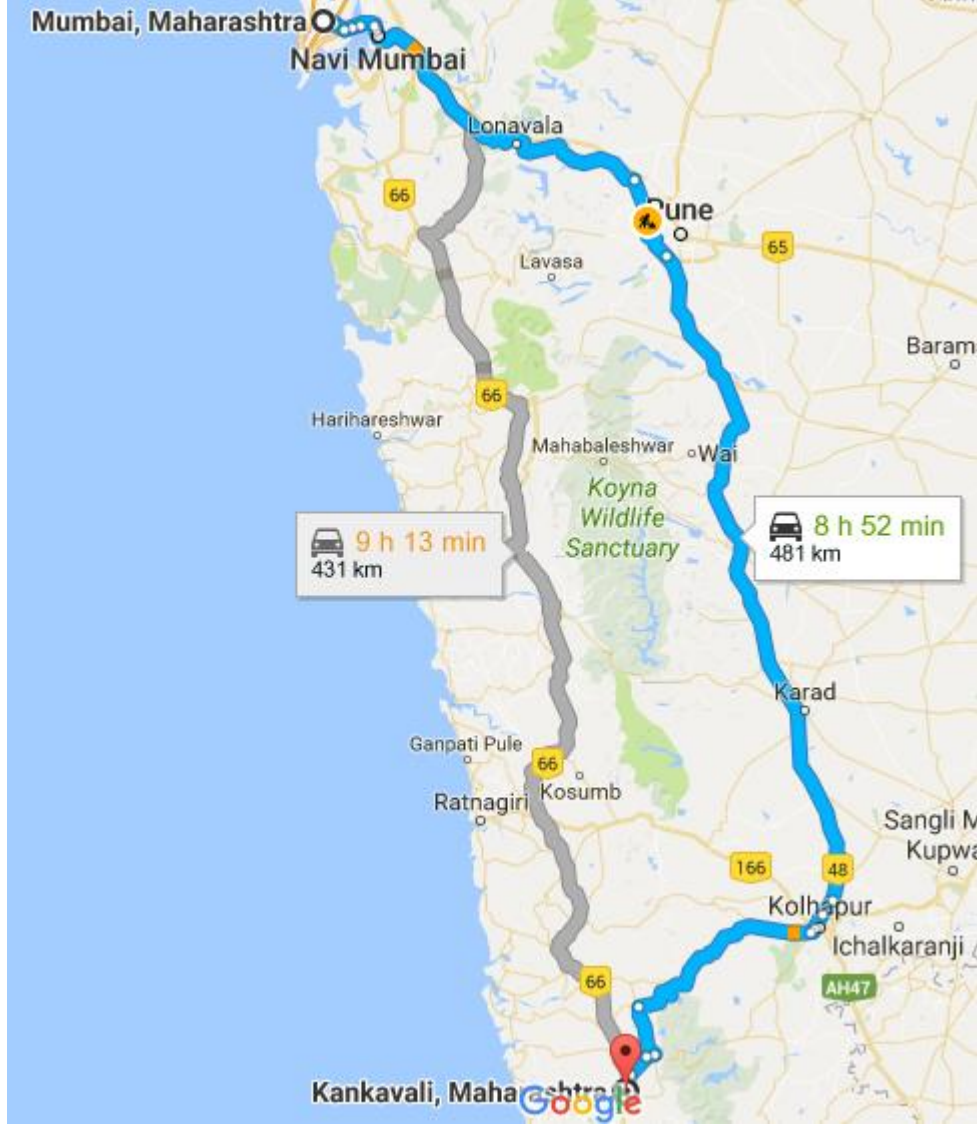

## Contents

1. पुणे ते चिंदर त्रिंबक / मसुरे .....	2
2. मुंबई ते चिंदर त्रिंबक / मसुरे .....	3
3. कोल्हापूर ते चिंदर त्रिंबक / मसुरे.....	4
4. सोलापूर ते चिंदर त्रिंबक / मसुरे.....	5
5. सांगली ते चिंदर त्रिंबक / मसुरे .....	6
6. सातारा ते चिंदर त्रिंबक / मसुरे .....	7
7. नाशिक ते चिंदर त्रिंबक / मसुरे.....	8
8. नागपूर ते चिंदर त्रिंबक / मसुरे.....	9
9. कणकवली ते चिंदर त्रिंबक.....	10
10. कणकवली ते मसुरे .....	11

## 1. पुणे ते चिंदर त्रिंबक / मसुरे

कणकवलीला पोहोचल्यानंतर पुढे चिंदर-त्रिंबकला पोहोचण्यासाठी उपलब्ध मार्ग [पान क्र. १०](#) वर दाखवले आहेत.

कणकवलीला पोहोचल्यानंतर पुढे मसुरेला पोहोचण्यासाठी उपलब्ध मार्ग [पान क्र. ११](#) वर दाखवले आहेत.

## 2. मुंबई ते चिंदर त्रिंबक / मसुरे

कणकवलीला पोहोचल्यानंतर पुढे चिंदर-त्रिंबकला पोहोचण्यासाठी उपलब्ध मार्ग [पान क्र. १०](#) वर दाखवले आहेत.

कणकवलीला पोहोचल्यानंतर पुढे मसुऱ्याला पोहोचण्यासाठी उपलब्ध मार्ग [पान क्र. ११](#) वर दाखवले आहेत.